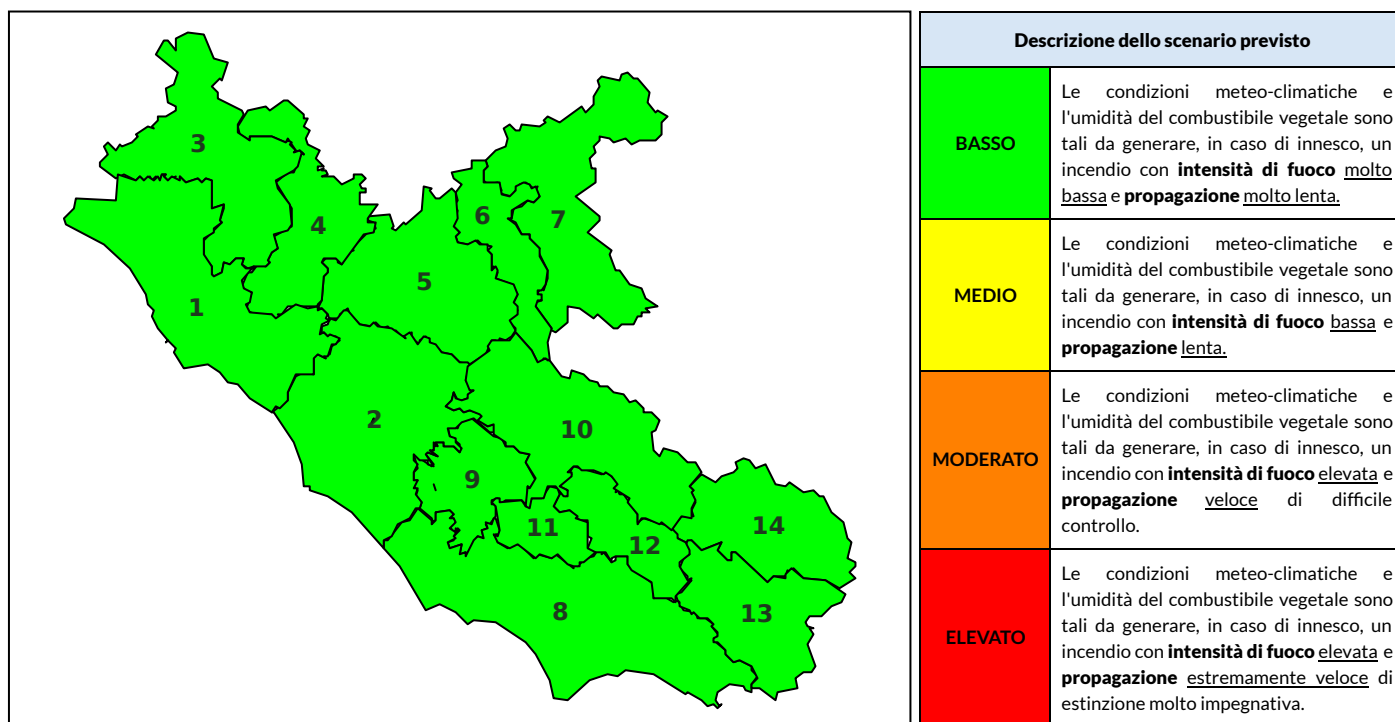

BOLLETTINO DI PERICOLOSITA' DA INCENDI BOSCHIVI

Previsioni per oggi 26-9-2024

Livello di pericolosità da incendio boschivo per Zona di Allerta AIB

Bollettino emesso nel periodo della campagna AIB Lazio sulla base del modello previsionale RISICOLazio, sviluppato in collaborazione con Fondazione CIMA, che fornisce un supporto per la valutazione della Pericolosità da incendio boschivo aggregata sulle Zone di Allerta AIB, approvate come parte integrante del Piano AIB Lazio 2020-2022 con DGR n° 270 del 15/05/2020. Il dettaglio della distribuzione dei Comuni nelle Zone AIB è consultabile al link https://protezionecivile.regione.lazio.it/zone_allerta_aib_comuni/. Le Norme Comportamentali per la popolazione sono consultabili al link https://protezionecivile.regione.lazio.it/norme_comportamentali_aib/.

Zona AIB	1	2	3	4	5	6	7	8	9	10	11	12	13	14
Livello Pericolosità	BASSO	BASSO	BASSO	BASSO	BASSO	BASSO	BASSO	BASSO	BASSO	BASSO	BASSO	BASSO	BASSO	BASSO

NOTE

BOLLETTINO DI PERICOLOSITA' DA INCENDI BOSCHIVI

Previsioni per domani 27-9-2024