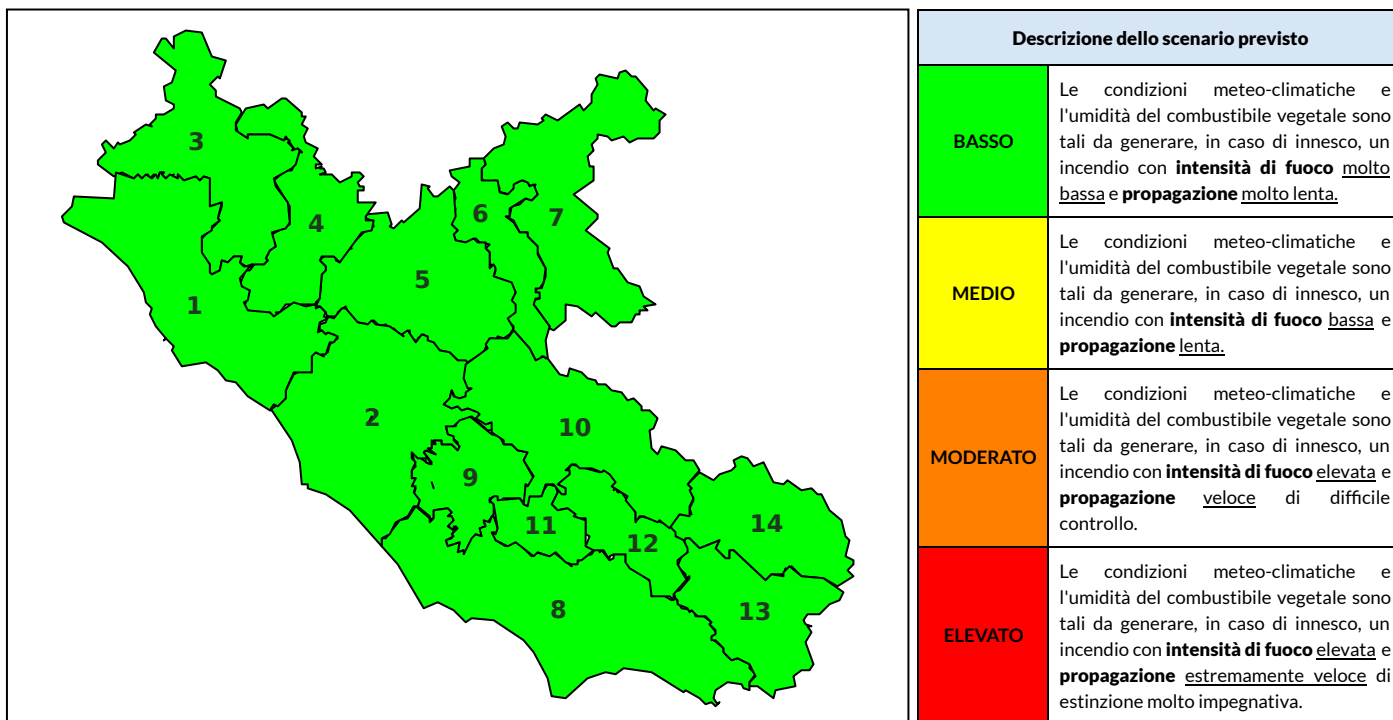

BOLLETTINO DI PERICOLOSITA' DA INCENDI BOSCHIVI

Previsioni per domani 27-9-2024

Livello di pericolosità da incendio boschivo per Zona di Allerta AIB

Bollettino emesso nel periodo della campagna AIB Lazio sulla base del modello previsionale RISICOLazio, sviluppato in collaborazione con Fondazione CIMA, che fornisce un supporto per la valutazione della Pericolosità da incendio boschivo aggregata sulle Zone di Allerta AIB, approvate come parte integrante del Piano AIB Lazio 2020-2022 con DGR n° 270 del 15/05/2020. Il dettaglio della distribuzione dei Comuni nelle Zone AIB è consultabile al link <https://protezionecivile.regione.lazio.it/zone_allerta_aib_comuni/>. Le Norme Comportamentali per la popolazione sono consultabili al link <https://protezionecivile.regione.lazio.it/norme_comportamentali_aib/>.

Zona AIB	1	2	3	4	5	6	7	8	9	10	11	12	13	14
Livello Pericolosità	BASSO	BASSO	BASSO	BASSO	BASSO	BASSO	BASSO	BASSO	BASSO	BASSO	BASSO	BASSO	BASSO	BASSO